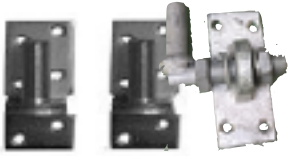

M10 x 45	401036	€ 0,50
M10 x 80	401035	€ 0,70
M10 x 100	401034	€ 0,80
M10 x 120	401033	€ 0,90
M10 x 140	401032	€ 1,05
M10 x 170	401031	€ 1,20
M10 x 190	401030	€ 1,35

Houtdraadbouten

5 x 35	401061	€ 0,15
6 x 30	401060	€ 0,15
6 x 40	401059	€ 0,15
6 x 50	401058	€ 0,20

8 x 30	401057	€ 0,30
8 x 50	401056	€ 0,30
8 x 60	401055	€ 0,30
8 x 70	401054	€ 0,35
8 x 80	401053	€ 0,45
8 x 100	401052	€ 0,70

Overige ijzerwaren

Sluitring M6	401039	€ 0,10
Sluitring M8	401038	€ 0,10
Sluitring M10	401037	€ 0,10
Sluitring M18	401042	€ 0,55
Carrosserie sluitring M8	401040	€ 0,15
Moer M18	401042	€ 0,55
Blindklinkmoer	401043	€ 0,25
Metaalschroef M6 x 100	401044	€ 0,25
Dopmoer M14	401045	€ 1,10
Dorpelhoek	403026	€ 3,-
Gebitschroef 8 x 100	401090	€ 1,10
Gebitschroef 8 x 240	401094	€ 2,20