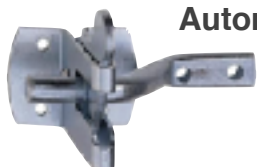

402019 € 104,-

Boerenklinkstel

402044 € 5,-

Overslaggrendel

Geel verzinkt

402038 € 12,-

Schuifgrendel

160 x 55 mm 402045 € 4,50

Automatische tuinhekssluiting

402039 € 5,30

Hengen

30 cm	402010	€ 4,-
40 cm	402011	€ 4,25
50 cm	402012	€ 5,-
60 cm	402013	€ 7,50
80 cm	402014	€ 9,75

Stalen poortframes

Hoogte 80 cm, verstelbaar

100 cm	404015	€ 53,-
150 cm	404018	€ 71,-