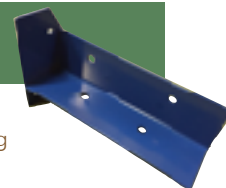

### Verbindingen

Ronde swingcorner  
Metaal, in rood of groen  
1302032 € 31,-

Hoekverbinding  
Metaal, in blauw  
1302034 € 29,-

Muurverbinding  
Metaal, in blauw  
1302033 € 22,65

Vierkante swingcorner  
Metaal, in rood of groen  
1302055 € 31,-